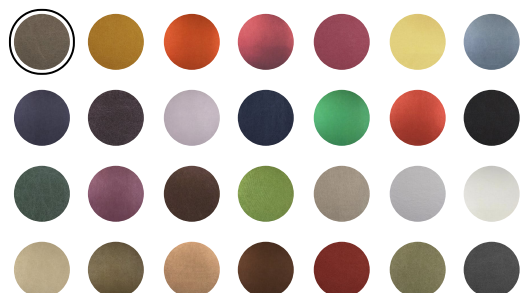

### Mushroom

Cette toile 100% coton d'une exceptionnelle qualité est teinte en tambour, opération qui lui donne cette main très serrée et une patine de tissu à l'ancienne. Elle nous rappelle les bâches utilisées autrefois dans la bagagerie et la sellerie d'où son nom.

Cette toile peut être lavée si l'on accepte un retrait régulier de 1 à 2% et un délavage de la couleur (notamment dans les coloris foncés). Ce tissu existe en 28 coloris dont 4 nouveaux et sera magnifique en usage en sièges comme en rideaux ou encore gaufré sur mesure.

#### Coloris disponibles